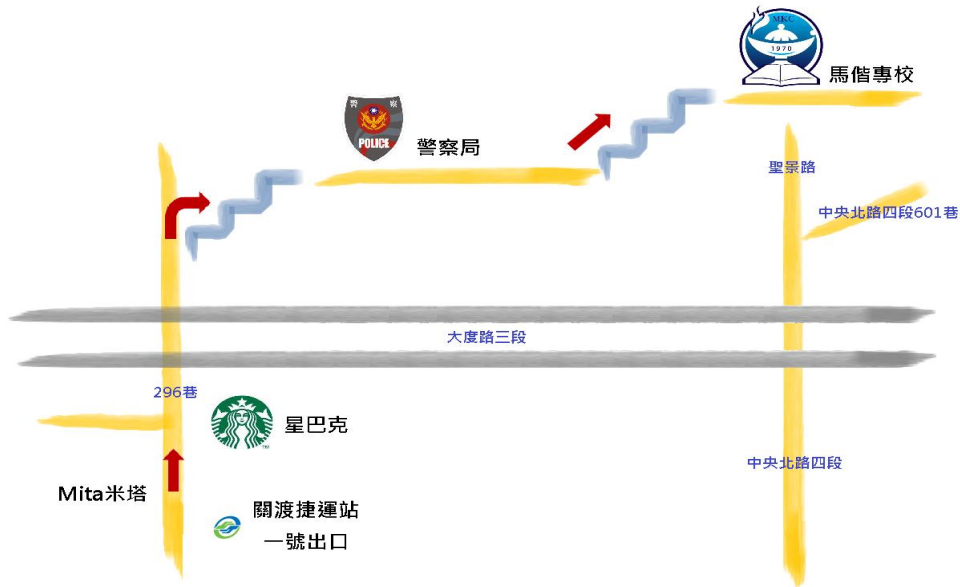

馬偕專校-關渡校區交通資訊

◎ 步行方式：

捷運淡水線(至關渡站下車) → 1號出口 → 步行10分鐘 → 馬偕專校

◎ 搭乘大眾交通運輸工具：

(1) 台北火車站 → 捷運淡水線(至關渡站下車)

→ 1號出口 → 接駁公車(大南客運)或步行十分鐘 → 關渡校區

(2) 搭乘公車 302、550、756、757、紅23、紅35

→ 關渡站下車步行十分鐘 → 關渡校區